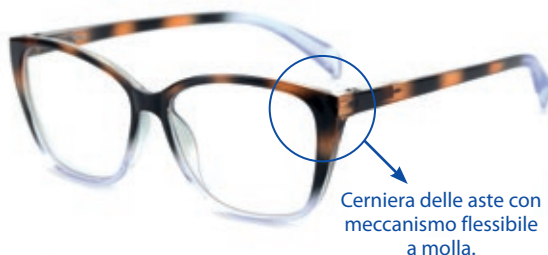

Cerniera delle aste con meccanismo flessibile a molla.

Qualità garantita da severi controlli

Kit PRONTOLEGGGO LADY: n° 24 occhiali in 4 colori, diottrie assortite da +1,00 a +3,50

- Montatura: da donna, in leggero materiale organico iniettato.
- Lenti: asferiche, ultrasottili ed infrangibili, con trattamento antigraffio ed antiriflesso.

- Aste: flessibili con meccanismo a molla.
- Colori: 4 colori di moda.