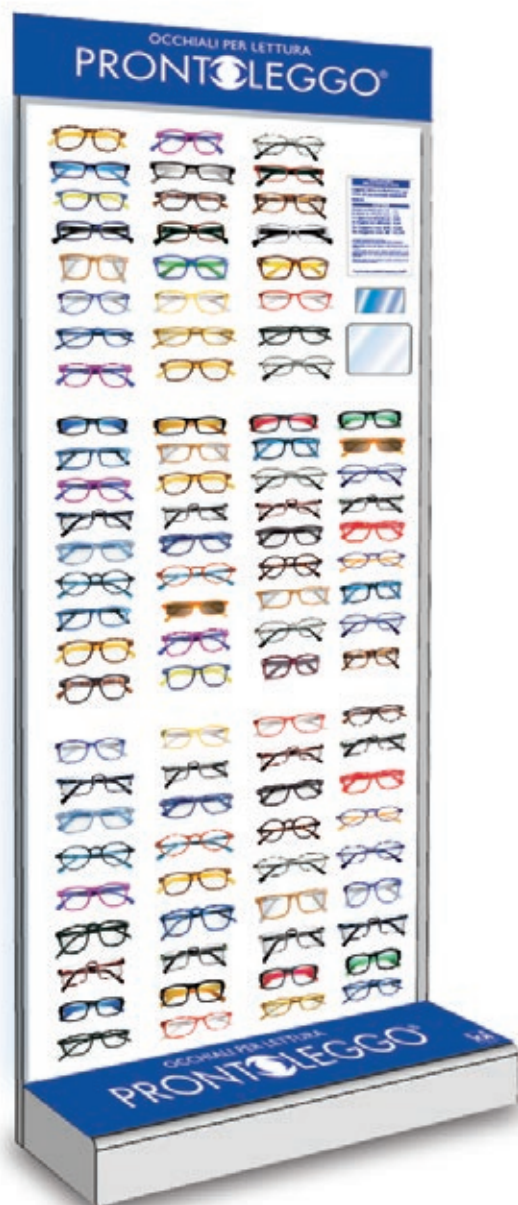

ESPOSITORI

ESPOSITORE DA BANCO GIREVOLE PER 24 OCCHIALI (COD. 1452)

CARATTERISTICHE:

- In cartone plastificato
- Specchi
- Test per l'autodiagnosi della vista
- Dimensioni: L 16 x P 16 x H 62 cm.

ESPOSITORE DA BANCO PER 8 OCCHIALI (COD. 1121)

CARATTERISTICHE:

- In cartone plastificato, supporti occhiali in plexiglass
- Specchi
- Dimensioni: L 27 x P 14 x H 58 cm

ESPOSITORE DA TERRA A TRE PIANI FINO A 216 OCCHIALI (cod. 1060)

CARATTERISTICHE:

- Struttura in metallo • Tre piani • Specchio
- Test per l'autodiagnosi della vista
- Contiene fino a 9 kit da 24 occhiali
- Dimensioni: L. 66 x P. 33 x H. 175 cm.

ESPOSITORE DA PARETE

NEW CORNER PRONTOLEGGO PER ESPORRE PIU' OCCHIALI!

PER ESPORRE N. 144 OCCHIALI A VISTA OPPURE
FINO A N. 200 OCCHIALI IN CONFEZIONE BLISTER

POSSIBILITÀ DI ESPORRE GLI
OCCHIALI IN MODO TRADIZIONALE