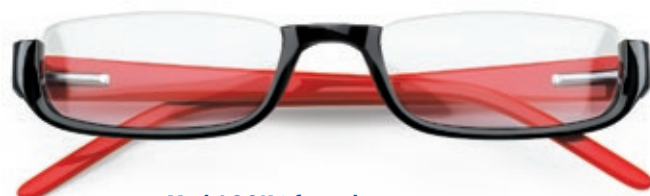

- Aste: flessibili con meccanismo a molla.
- Colori: 4 colori di moda.

OCCHIALI PER LETTURA
PRONTOLEGGGO®

LOOK2

€19,90
 /cad.

**MONTATURE IN PREGIATO
 ACETATO RIFINITO A MANO!**

**LEGGI E GUARDI
 LONTANO!**

prezzo consigliato al pubblico

Mod. LOOK 2 frontale nero, aste blu

Mod. LOOK 2 frontale nero, aste rosse

Mod. LOOK 2 frontale nero, aste grigie

Mod. LOOK 2 frontale nero, aste verdi

In dotazione: elegante astuccio, in pelle ecologica, semitrasparente nel colore coordinato con gli occhiali.