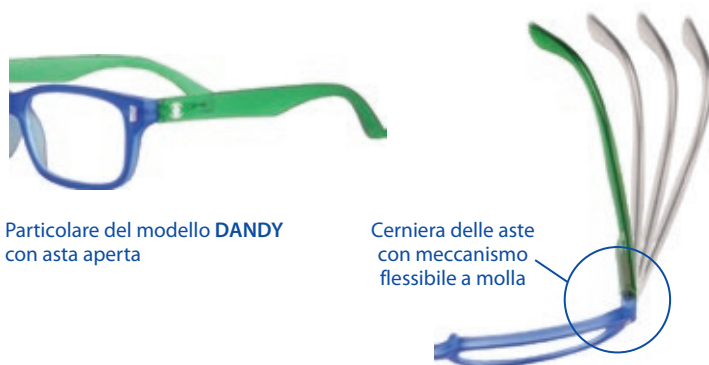

OCCHIALI PER LETTURA
PRONTOLEGGGO®

DANDY2

**COLORI LUMINESCENTI,
 AMPIO CAMPO VISIVO!**

€17,90
 cad.

prezzo consigliato al pubblico

Mod. DANDY2 fronte amaranto - aste grigie

Mod. DANDY2 fronte marrone - aste gialle

Mod. DANDY2 fronte viola - aste arancio

Mod. DANDY2 fronte blu - aste verdi

In dotazione: elegante astuccio.

Confezione/espositore da banco per 24 occhiali.
 Dimensioni dell'espositore: larghezza cm 23, profondità cm 30, altezza cm 35
 Completo di specchio, test per autodiagnosi della vista.