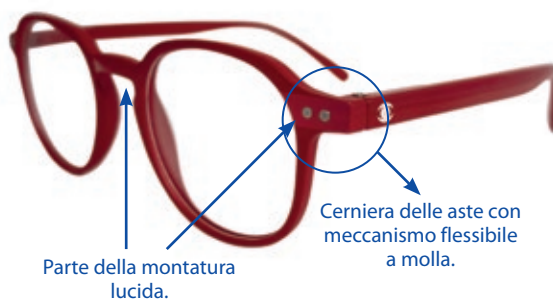

OCCHIALI PER LETTURA
PRONTOLEGGGO®

DEMI2

**MONTATURA SATINATA E LUCIDA,
CON ASTE FLEX!**

€14,90
cad.

prezzo consigliato al pubblico

Mod. DEMI rosso

Mod. DEMI blu

Mod. DEMI tartaruga

Mod. DEMI nero

In dotazione: elegante astuccio.

Confezione/espositore da banco per 24 occhiali.
Dimensioni dell'espositore: larghezza cm 23, profondità cm 30, altezza cm 35
Completo di specchio, test per autodiagnosi della vista.