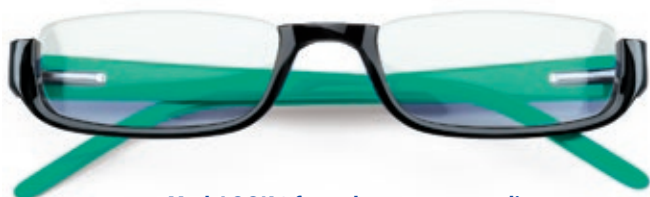

- Aste: flessibili con meccanismo a molla.
- Colori: 4 colori di moda.

OCCHIALI PER LETTURA
PRONTOLEGGGO®

LOOK2

€19,90
 /cad.

**MONTATURE IN PREGIATO
 ACETATO RIFINITO A MANO!**

**LEGGI E GUARDI
 LONTANO!**

prezzo consigliato al pubblico

Mod. LOOK 2 frontale nero, aste blu

Mod. LOOK 2 frontale nero, aste rosse

Mod. LOOK 2 frontale nero, aste grigie

Mod. LOOK 2 frontale nero, aste verdi

In dotazione: elegante astuccio, in pelle ecologica, semitrasparente nel colore coordinato con gli occhiali.

Kit da 24 occhiali con espositore in PVC, con specchio, test visivo, e occhiali di prova +0,00

In acetato rifinito a mano

Particolare del modello LOOK 2 con asta aperta

La esclusiva cerniera esterna in metallo con meccanismo flessibile a molla